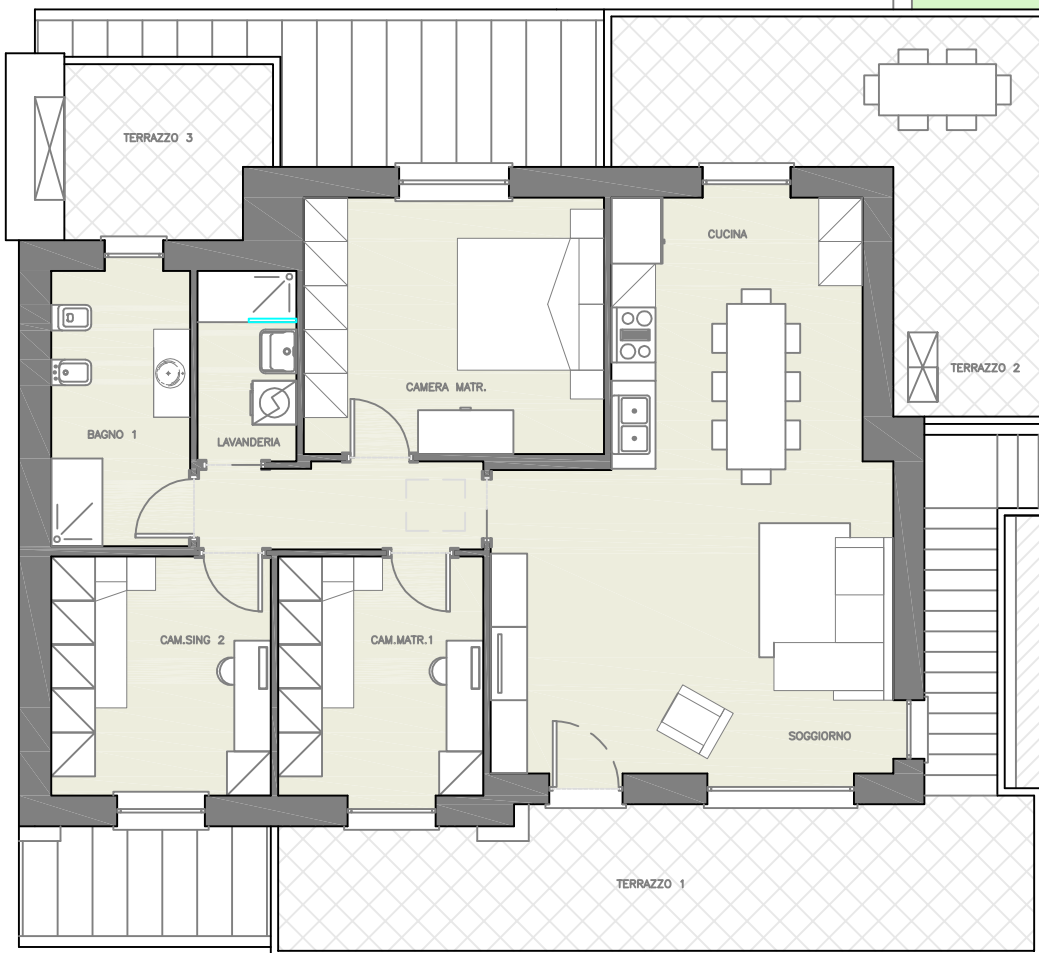

Lotto 12
 4 Appartamenti
 -Piano Primo-
 Quadrilocale lato DX

PIANO INTERRATO

S.U P1°

Soggiorno/Cucina	36.19 mq
Disimpegno	4.68 mq
Bagno 1	7.14 mq
Lavanderia 1	3.51 mq
Cam.Mat.	14.35 mq

Cam.Sing.1	9.12 mq
Cam.Sing.2	9.77 mq
Terrazzo 1	19.61 mq
Terrazzo 2	19.09 mq
Terrazzo 3	6.84 mq

S.U Piano Interrato

Ripostiglio 1	23.76 mq
Lavanderia	6.53 mq
Garage	33.75 mq