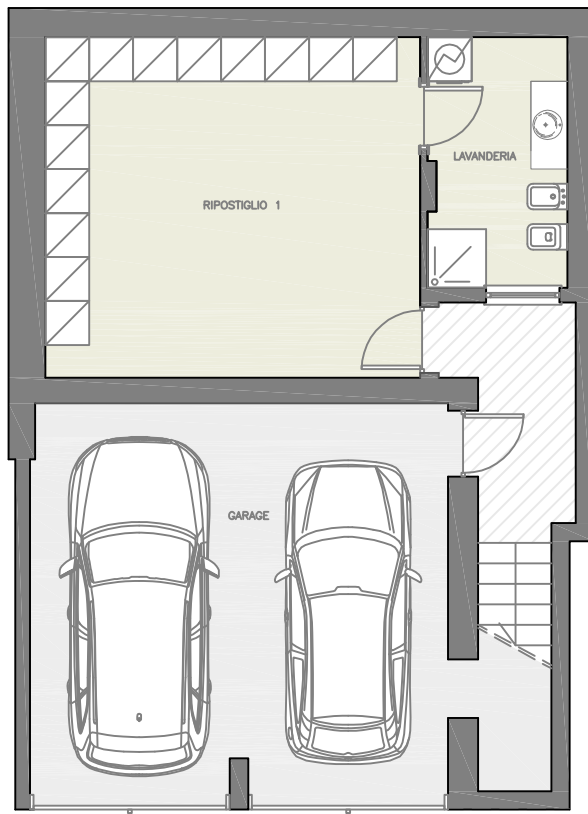

Lotto 12
 4 Appartamenti
 -Piano Primo-
 Quadrilocale lato DX

PIANO INTERRATO

S.U P1°

Soggiorno/Cucina	36.19 mq
Disimpegno	4.68 mq
Bagno 1	7.14 mq
Lavanderia 1	3.51 mq
Cam.Mat.	14.35 mq

Cam.Sing.1	9.12 mq
Cam.Sing.2	9.77 mq
Terrazzo 1	19.61 mq
Terrazzo 2	19.09 mq
Terrazzo 3	6.84 mq

S.U Piano Interrato

Ripostiglio 1	23.76 mq
Lavanderia	6.53 mq
Garage	33.75 mq