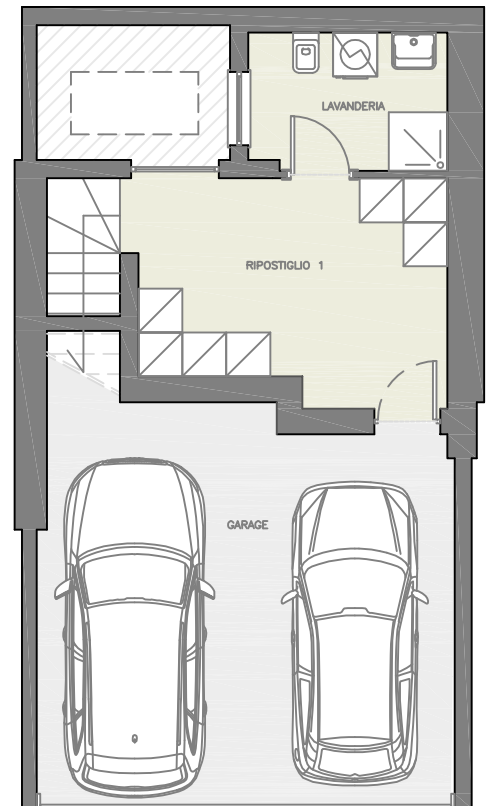

Lotto 12
 4 Appartamenti
 -Piano Terra-
 Quadrilocale lato DX

PIANO TERRA

PIANO INTERRATO

S.U PT

Soggiorno/Cucina 35.53 mq
 Disimpegno 5.11 mq
 Bagno 1 6.12 mq
 Cam.Mat. 15.05 mq

Cam.Sing.1 9.12 mq
 Cam.Sing.2 10.62 mq

S.U Piano Interrato

Ripostiglio 1 11.07 mq
 Lavanderia 5.52 mq
 Garage 30.30 mq