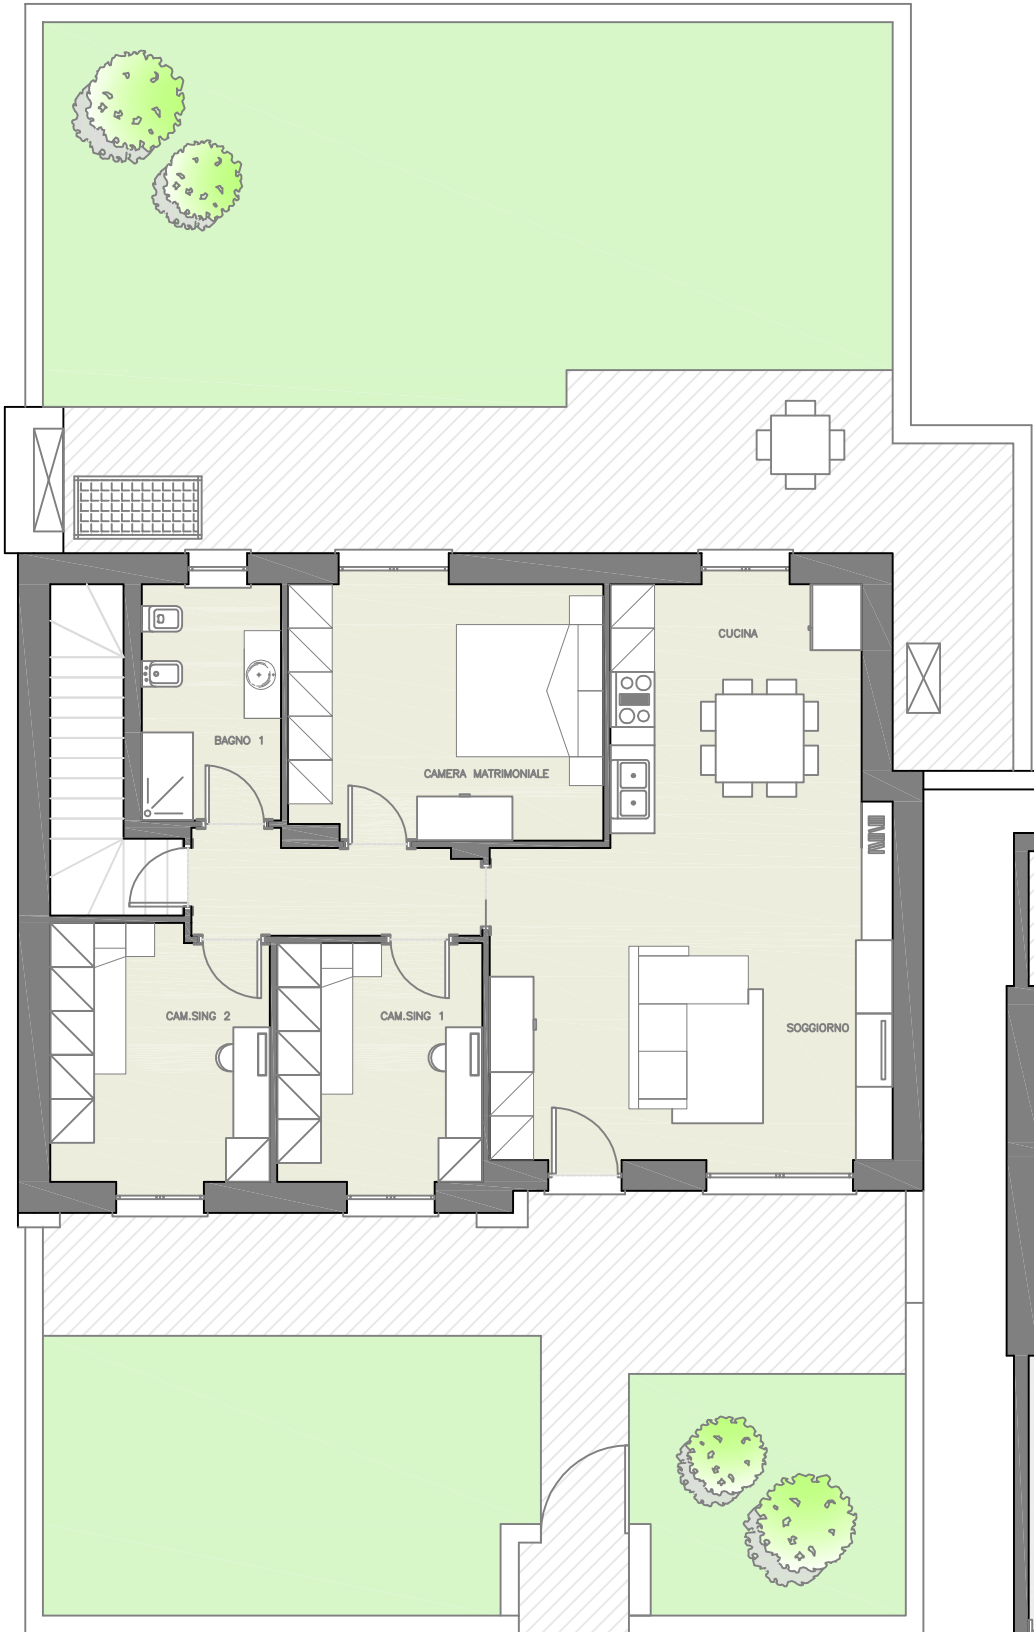

Lotto 12
 4 Appartamenti
 -Piano Terra-
 Quadrilocale lato DX

PIANO TERRA

PIANO INTERRATO

S.U PT

Soggiorno/Cucina 35.53 mq
 Disimpegno 5.11 mq
 Bagno 1 6.12 mq
 Cam.Mat. 15.05 mq

Cam.Sing.1 9.12 mq
 Cam.Sing.2 10.62 mq

S.U Piano Interrato

Ripostiglio 1 11.07 mq
 Lavanderia 5.52 mq
 Garage 30.30 mq