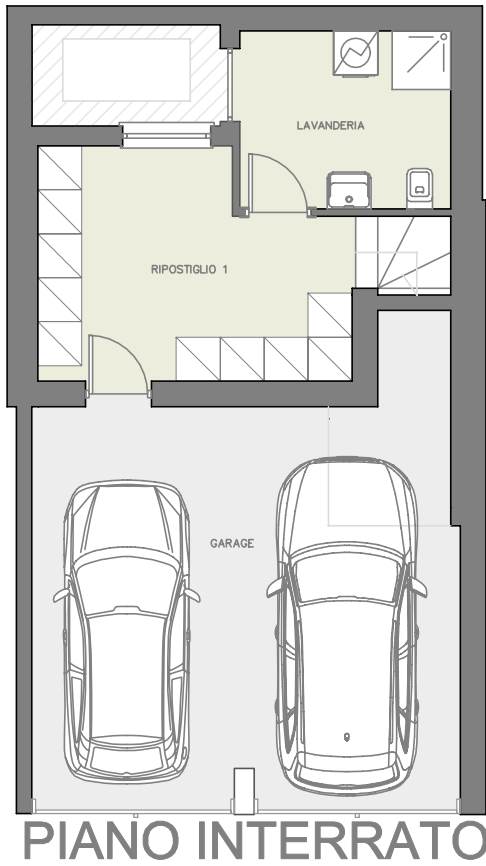

Lotto 13  
 6 Appartamenti  
 -Piano Terra-  
 Quadrilocale lato SX

S.U PT  
 Soggiorno/Cucina 35.07 mq  
 Dis. 5.90 mq  
 Bagno 1 6.73 mq  
 Cam.Singola 1 9.18 mq

Cam.Singola 2 11.96 mq  
 Cam.Matrimoniale 15.00 mq

S.U Piano Interrato  
 Ripostiglio 1 12.89 mq  
 Lavanderia 6.99 mq  
 Garage 1 32.02 mq